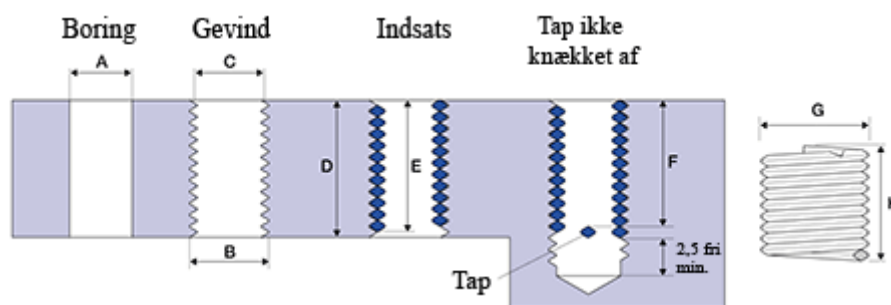

Varenummer: 1310412033000
Beskrivelse: KLEE Gevindindsats LOCKFIL+ M12 x 1,50
boreddybde 30mm

Mål

A	= 12,5 -0,176 +0,236
B	= 13.948
C	= 12,974 -0 +0,125
D	= 30.00
Gevind	= M12 x 1,50
G Min/Maks	= 14,10 14,40
H	= 16.00